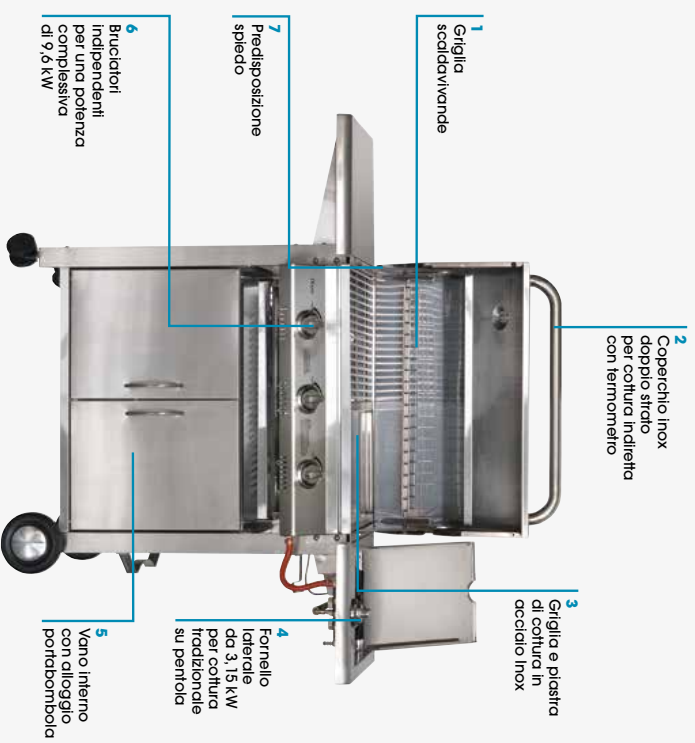

Texas 3

Griglia + Piastra
Acciaio inox

Barbecue in acciaio inox, tre bruciatori in acciaio (9,6 kW), fornello laterale, armadietto, ruote. Completo di griglia e piastra inox.

Codice
5613001

Griglia
cm 60x50
Coperti
8/10
Potenza
9,6+3,15 kW
Peso
Kg 54

Imballo
cm 79,5x59 h 53
cm 79,5x46,5x h 19,5

> 4013026 Griglia cottura
> 4012070 Forchettone inox
> 4012057 Guanto per Barbecue/Forno
> 4010019 Giambule