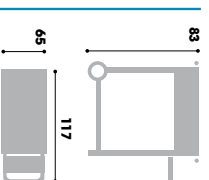

Funziona a legna e a carbonella

Barbecue in acciaio verniciato con piani d'appoggio.

Codice 5608023

Griglia cm 54,5x38,5
Coperti 6/8
Peso Kg 26
Imballo cm 71x60,5x h 13,5

Accessori consigliati
> 4012055 Spiedo multifunzione inox
> 4012070 Forchellone inox

> 4012057 Guanto per Barbecue/Forno
> 4010019 Giombule