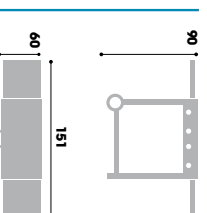

Imballo Grill
cm 69,5x58x h 32,5
Imballo carrello
cm 87x50x h 10

Accessori consigliati

- > 400036 Piastra in ghisa per serie Profy e Master - cm 32,5x48,5
- > 400037 Griglia in ghisa per serie Profy e Master - cm 32,5x48,5

Codice
5609011

Griglia
cm 81,5x48,5
Coperti
10/12
Potenza
16 kW
Peso
Kg 48,5

Imballo Grill
cm 86,5x58x h 22,5
Imballo carrello
cm 103x50x h 10

Accessori consigliati
> 400037 Griglia in ghisa per serie Proly e Master - cm 32,5x48,5
> 400038 Piastra in ghisa - cm 24,5x48,5