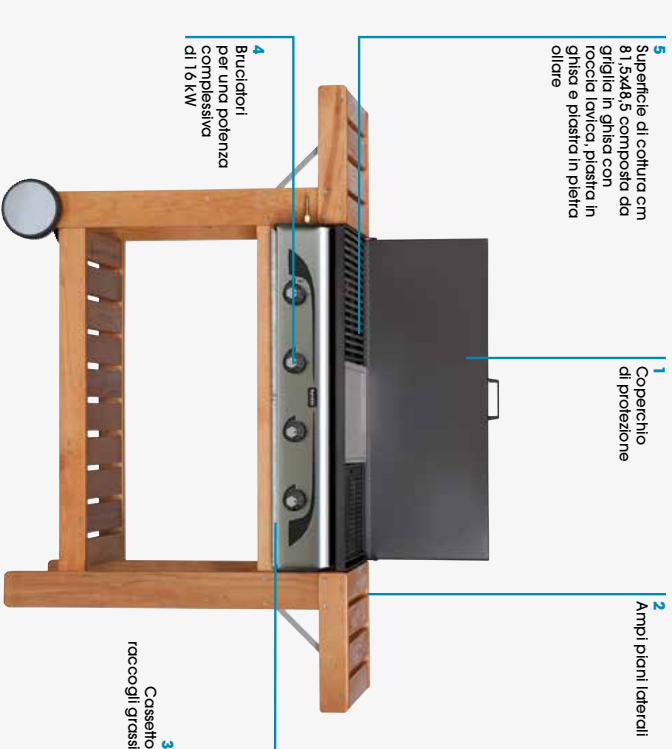

7 Coperchio inox per cottura indiretta con termometro

1 Piani laterali ripiegabili per un minor ingombro

5 Bruciatori per una potenza complessiva di 12 kW

4 Telo copribombola

Gas + Roccia lavica
Griglia + Piastra in ghisa

Barbecue con coperchio in acciaio inox, dotato di 3 bruciatori in ghisa (12 kW), cottura combinata (griglia a roccia lavica + piastra), ruote
Codice
56435

Griglia
cm 65x48,5
Coperti
8/10
Potenza
12 kW
Peso
Kg 43

Imballo Grill
cm 69,5x58x h 32,5
Imballo carrello
cm 87x50x h 10

Accessori consigliati

- > 400036 Piastra in ghisa per serie Profy e Master - cm 32,5x48,5
- > 400037 Griglia in ghisa per serie Profy e Master - cm 32,5x48,5

- > 400046 Griglia supporto per roccia lavica
- > 400022 Composizione roccia lavica - Kg 3
- > 4012055 Spacola multifunzione inox
- > 4012070 Forchettone inox

Master 4 Inox

5 Superficie di cottura cm 81,5x48,5 composta da griglia in ghisa con roccia lavica, piastra in ghisa e piastra in pietra ollare