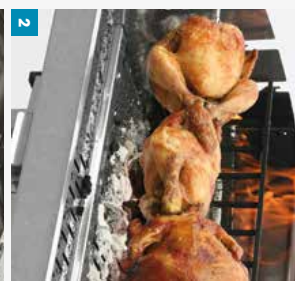

> 4012055 Spatola multifunzione inox
> 4012070 Forchettone inox

Dragon 80 Inox

Funziona a legno e a carbonello

Barbecue in acciaio inox, con portalegna, piani di appoggio.

Codice
5609018

Griglia
cm 73x45
Coperti
10/12
Peso
kg 31,5
Imballo
cm 93,5x61,5x h16