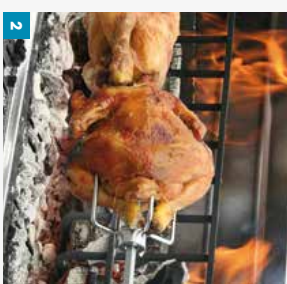

Funziona a legno e a carbonello

Barbecue in acciaio verniciato con portalegna, piani di appoggio.

Codice
5608015

Griglia
cm 99,5x38,5
Coperti
12/14
Peso
kg 39
Imballo
cm 114x58,5x h 13,5

Accessori consigliati

> 4012055 Spiedo multifunzione inox
> 4012070 Forchettone inox

> 4012057 Guanto per Barbecue/Forno
> 4010019 Giambule

Apollo 80

Funziona a legna e a carbonella

Barbecue in acciaio verniciato con piani d'appoggio.

Codice 5608024

Griglia cm 77x38,5
Coperti 10/12
Peso Kg 31,7
Imballo cm 93x60,5x h 15,5

Accessori consigliati
> 4012055 Spiedo multifunzione inox
> 4012070 Forchellone inox

Apollo 60

Funziona a legna e a carbonella