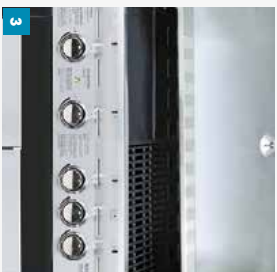

Montana 4

1 Coperchio inox doppio strato per cottura indiretta, con termometro

6 Pieno d' Doppio piano con vaschette

5 Bruciatori indipendenti con accensione piezoelettrica per una potenza complessiva di 1,4 kW

4 Vano interno con alloggiamento portadornobola

2 Fornello laterale da 3,15 kW per cottura tradizionale su pentola

3 Griglia+piastra di cottura in ghisa

Barbecue in acciaio inox, quattro bruciatori in acciaio (1,4 kW), fornello laterale, armadietto, ruote. Completo di griglia e piastra in ghisa.
Codice
5615002

Griglia
cm 36x43 + 36x43
Coperti
10/12
Potenza
14 + 3,15 kW
Peso
Kg 48

Imballo Grill
cm 82x62,5x h 64,5

1

3

6

Montana 3

1 Coperchio inox doppio strato per cottura indiretta, con termometro

6 Pieno d' Doppio piano

5 Bruciatori indipendenti con accensione piezoelettrica per una potenza complessiva di 10,5 kW

4 Vano interno con alloggiamento portadornobola

2 Fornello laterale da 3,15 kW per cottura tradizionale su pentola

3 Griglia+piastra di cottura in ghisa

Barbecue in acciaio inox, tre bruciatori in acciaio (10,5 kW), fornello laterale, armadietto, ruote. Completo di griglia e piastra in ghisa.
Codice
5615001

Griglia
Piastra cm 20,5x43 1 pz
Griglia cm 20,5x43 2 pz
Coperti
8/10
Potenza
10,5 + 3,15 kW
Peso
Kg 41

Imballo Grill
cm 72x62x h 64,5

1

3

> 4015020 Griglia in ghisa cm 36x43
> 4012070 Forchettone inox
> 4012057 Guanto per Barbecue/Forno
> 4010019 Grembiule

> 4015018 Griglia in ghisa cm 31x43
> 4012070 Forchettone inox
> 4012057 Guanto per Barbecue/Forno
> 4010019 Grembiule