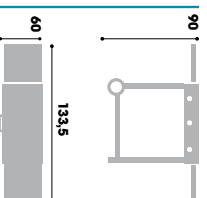

Master 3 inox

1. 1 Piani laterali ripiegabili per un minor ingombro
2. 2 Cassetto raccogli grassi
3. 3 Telo copribombola
4. 4 Bruciatori per una potenza complessiva di 12 kW
5. 5 Copertura di protezione
6. 6 Superficie di cottura cm 65x48,5 sdoppiata in griglia ghisa con roccia lavica e piastra ghisa

Gas
+ Roccia lavica

Griglia + Piastra
in ghisa

Barbecue in acciaio verniciato nero e inox, tre bruciatori per una potenza di 12 kW, cottura combinata (griglia a roccia lavica + piastra), ruote.

Codice
5609009

Griglia
cm 65x48,5
Coperti
8/10
Potenza
12 kW
Peso
Kg 40

Imballo Grill
cm 69,5x58x h 22,5
Imballo carrello
cm 87x50x h 10

Master 2

1. 1 Copertura di protezione
2. 2 Superficie di cottura cm 48,5x48,5 sdoppiata in griglia ghisa con roccia lavica e piastra ghisa
3. 3 Ampi piani laterali
4. 4 Cassetto raccogli grassi
5. 5 Bruciatori per una potenza complessiva di 8 kW

Gas
+ Roccia lavica

Griglia + Piastra
in ghisa

Barbecue in acciaio e legno, due bruciatori per una potenza di 8 kW, cottura combinata (griglia a roccia lavica + piastra), ruote.

Codice
56523

Griglia
cm 48,5x48,5
Coperti
6/8
Potenza
8 kW
Peso
Kg 32

Imballo Grill
cm 58x53x h 22,5
Imballo carrello
cm 85x50x h 10

Accessori consigliati
> 400036 Piastra in ghisa per serie Proly e Master - cm 32,5x48,5
> 400037 Griglia in ghisa per serie Proly e Master - cm 32,5x48,5

> 4012055 Spatola multifunzione inox
> 4012070 Forchettone inox