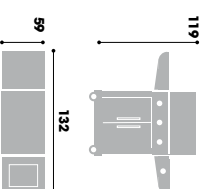

Griglia + Piastra
Acciaio inox

Barbecue in acciaio inox, tre bruciatori in acciaio (9,6 kW), fornello laterale, armadietto, ruote. Completo di griglia e piastra inox.

Codice
5613001

Griglia
cm 60x50
Coperti
8/10
Potenza
9,6+3,15 kW
Peso
Kg 54

Imballo
cm 79,5x59 h 53
cm 79,5x46,5x h 19,5