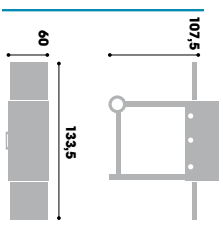

7 Coperchio inox per cottura indiretta con termometro

1 Piani laterali ripiegabili per un minor ingombro

5 Bruciatori per una potenza complessiva di 12 kW

4 Telo copribombola

Gas + Roccia lavica
Griglia + Piastra in ghisa

Imballo Grill
cm 69,5x58x h 32,5
Imballo carrello
cm 87x50x h 10

Accessori consigliati

- > 400036 Piastra in ghisa per serie Profy e Master - cm 32,5x48,5
- > 400037 Griglia in ghisa per serie Profy e Master - cm 32,5x48,5