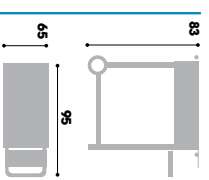

Funziona a legna e a carbonella

Barbecue in acciaio verniciato con piani d'appoggio.

Codice 5608023

Griglia cm 54,5x38,5
Coperti 6/8
Peso Kg 26
Imballo cm 71x60,5x h 13,5

Accessori consigliati
> 4012055 Spiedo multifunzione inox
> 4012070 Forchellone inox

> 4012057 Guanto per Barbecue/Forno
> 4010019 Giombule