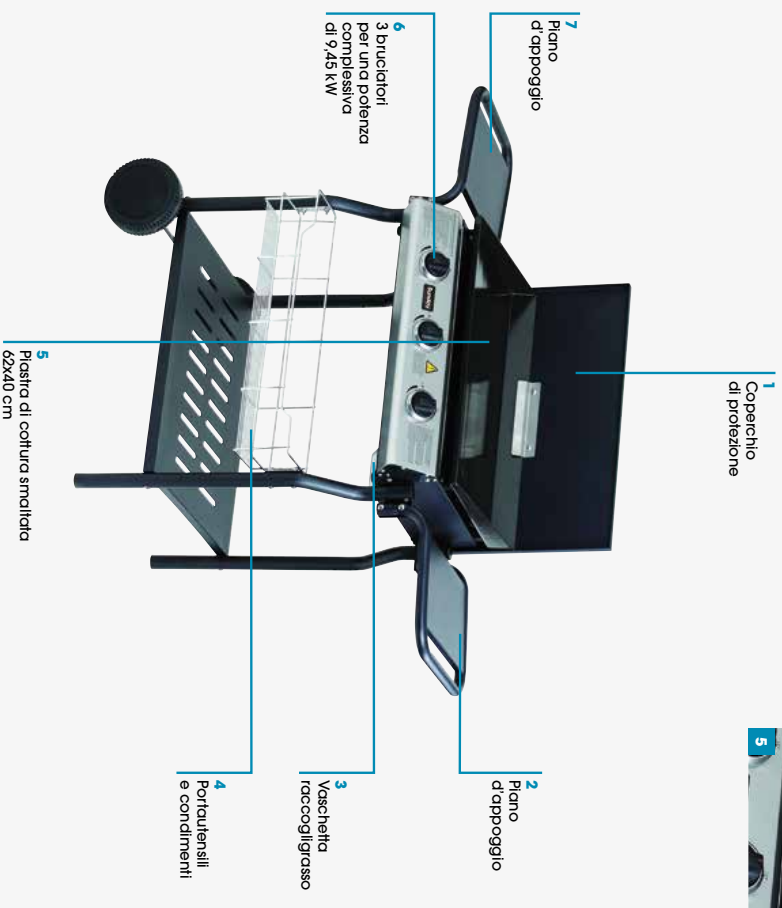

4 Vano interno con alloggiamento portadornobola

2 Fornello laterale da 3,15 kW per cottura tradizionale su pentola

3 Griglia+piastra di cottura in ghisa

Barbecue in acciaio inox, tre bruciatori in acciaio (10,5 kW), fornello laterale, armadietto, ruote. Completo di griglia e piastra in ghisa.
Codice
 5615001

Griglia
 Piastra cm 20,5x43 1 pz
 Griglia cm 20,5x43 2 pz
Coperti
 8/10
Potenza
 10,5 + 3,15 kW
Peso
 Kg 41

Imballo Grill
 cm 72x62x h 64,5

1

3

Accessori consigliati
 > 4008055 Spiedo elettrico - cm 100
 > 4012070 Forchettone inox
 > 4012055 Spiedo multifunzione inox
 > 4015019 Piastra in ghisa cm 36x43

> 4015018 Griglia in ghisa cm 31x43
 > 4012070 Forchettone inox
 > 4012057 Guanto per Barbecue/Forno
 > 4010019 Grembiule

Nevada Plancha

Griglia + Piastra
Acciaio inox

Barbecue in acciaio inox, piastra di cottura smaltata, 3 bruciatori per una potenza compl. di 9,45 kW, cestro portoggetti, ruote.