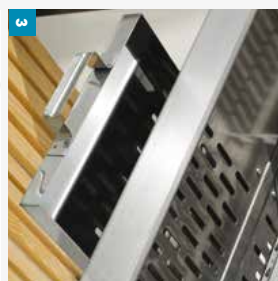

> 4012055 Spatola multifunzione inox
> 4012070 Forchettone inox

Dragon 80 Inox

Funziona a legno e a carbonello

Barbecue in acciaio inox, con portalegna, piani di appoggio.

Codice
5609018

Griglia
cm 73x45
Coperti
10/12
Peso
kg 31,5
Imballo
cm 93,5x61,5x h16