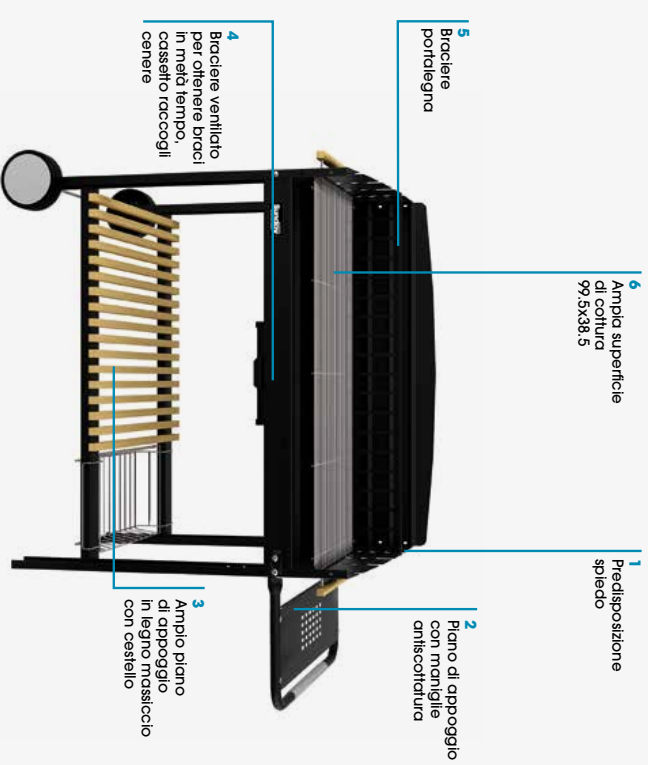

Apollo 100

6
Ampla superficie di cottura
99,5x38,5

1
Predisposizione spiedo

2
Piano di appoggio con maniglie antiscottatura

4
Bruciere ventilata per ottenere braci in meno tempo, cassetto raccogli cenere

3
Amplio piano di appoggio in legno massiccio con cassetto

Funziona a legno e a carbonello

Barbecue in acciaio verniciato con portalegna, piani di appoggio.

Codice
5608015

Griglia
cm 99,5x38,5
Coperti
12/14
Peso
kg 39
Imballo
cm 114x58,5x h 13,5

Accessori consigliati

> 4012057 Guanto per Barbecue/Forno
> 4010019 Giambule