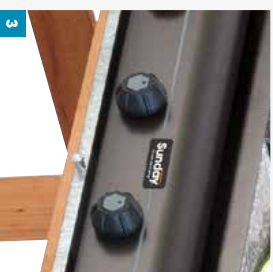

Codice
5609011

Griglia
cm 81,5x48,5
Coperti
10/12
Potenza
16 kW
Peso
Kg 48,5

Imballo Grill
cm 86,5x58x h 22,5
Imballo carrello
cm 103x50x h 10

Accessori consigliati
> 400037 Griglia in ghisa per serie Proly e Master - cm 32,5x48,5
> 400038 Piastra in ghisa - cm 24,5x48,5