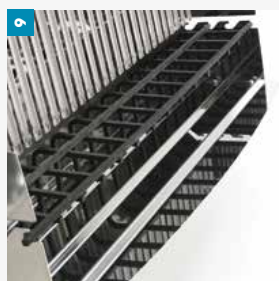

> 4012055 Spatola multifunzione inox
> 4012070 Forchettone inox

Dragon 80 Inox

Funziona a legno e a carbonello

Barbecue in acciaio inox, con portalegna, piani di appoggio.

Codice
5609018

Griglia
cm 73x45
Coperti
10/12
Peso
kg 31,5
Imballo
cm 93,5x61,5x h16