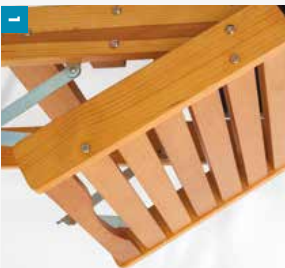

Master 3 inox

1. 1 Piani laterali ripiegabili per un minor ingombro
2. 2 Cassetto raccogli grassi
3. 3 Telo copribombola
4. 4 Bruciatori per una potenza complessiva di 12 kW
5. 5 Copertura di protezione
6. 6 Superficie di cottura cm 65x48,5 sdoppiata in griglia ghisa con roccia lavica e piastra ghisa

Gas
+ Roccia lavica

Griglia + Piastra
in ghisa

Barbecue in acciaio verniciato nero e inox, tre bruciatori per una potenza di 12 kW, cottura combinata (griglia a roccia lavica + piastra), ruote.

Codice
5609009

Griglia
cm 65x48,5
Coperti
8/10
Potenza
12 kW
Peso
Kg 40

Imballo Grill
cm 69,5x58x h 22,5
Imballo carrello
cm 87x50x h 10

Master 2

1. 1 Copertura di protezione
2. 2 Superficie di cottura cm 48,5x48,5 sdoppiata in griglia ghisa con roccia lavica e piastra ghisa
3. 3 Ampi piani laterali
4. 4 Cassetto raccogli grassi
5. 5 Bruciatori per una potenza complessiva di 8 kW

Gas
+ Roccia lavica

Griglia + Piastra
in ghisa

Barbecue in acciaio e legno, due bruciatori per una potenza di 8 kW, cottura combinata (griglia a roccia lavica + piastra), ruote.

Codice
56523

Griglia
cm 48,5x48,5
Coperti
6/8
Potenza
8 kW
Peso
Kg 32

Imballo Grill
cm 58x53x h 22,5
Imballo carrello
cm 85x50x h 10

Accessori consigliati
> 400036 Piastra in ghisa per serie Proly e Master - cm 32,5x48,5
> 400037 Griglia in ghisa per serie Proly e Master - cm 32,5x48,5

> 4012055 Spatola multifunzione inox
> 4012070 Forchettone inox