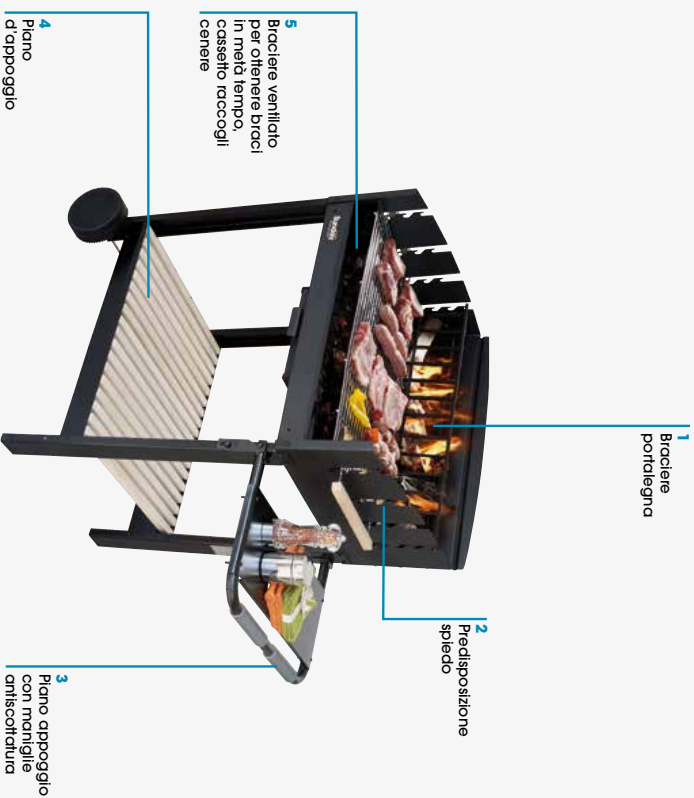

Funziona a legno e a carbonello

Barbecue in acciaio verniciato con portalegna, piani di appoggio.

Codice
5608015

Griglia
cm 99,5x38,5
Coperti
12/14
Peso
kg 39
Imballo
cm 114x58,5x h 13,5

Accessori consigliati

> 4012055 Spiedo multifunzione inox
> 4012070 Forchettone inox

> 4012057 Guanto per Barbecue/Forno
> 4010019 Giambule

Apollo 80

Funziona a legna e a carbonella

Barbecue in acciaio verniciato con piani d'appoggio.

Codice 5608024

Griglia cm 77x38,5
Coperti 10/12
Peso Kg 31,7
Imballo cm 93x60,5x h 15,5

Accessori consigliati
> 4012055 Spiedo multifunzione inox
> 4012070 Forchellone inox

Apollo 60

Funziona a legna e a carbonella

Barbecue in acciaio verniciato con piani d'appoggio.

Codice 5608023

Griglia cm 54,5x38,5
Coperti 6/8
Peso Kg 26
Imballo cm 71x60,5x h 13,5

Accessori consigliati
> 4012055 Spiedo multifunzione inox
> 4012070 Forchellone inox