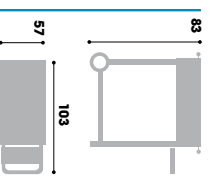

Codice
5608025

Griglia
cm 50x45
Coperti
8/10
Peso
kg 23,2
Imballo
cm 93x50x h 15

Accessori consigliati
> 4012055 Spiedo multifunzione inox
> 4012070 Forchettone inox

> 4012057 Guanto per Barbecue/Forno
> 4010019 Giambule