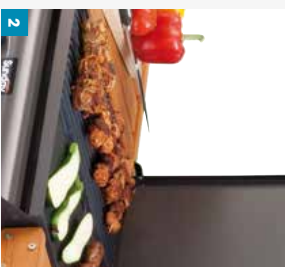

Accessori consigliati
> 400036 Piastra in ghisa per serie Proly e Master - cm 32,5x48,5
> 400037 Griglia in ghisa per serie Proly e Master - cm 32,5x48,5

> 4012055 Spatola multifunzione inox
> 4012070 Forchettone inox