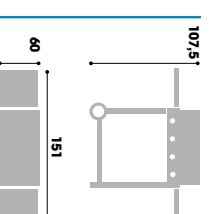

Accessori consigliati