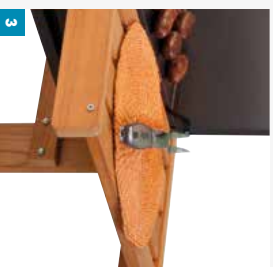

Accessori consigliati
> 400036 Piastra in ghisa per serie Proly e Master - cm 32,5x48,5
> 400037 Griglia in ghisa per serie Proly e Master - cm 32,5x48,5

> 4012055 Spatola multifunzione inox
> 4012070 Forchettone inox