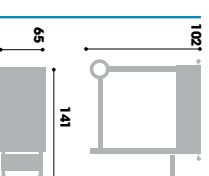

Accessori consigliati

> 4012057 Guanto per Barbecue/Forno
> 4010019 Giambule