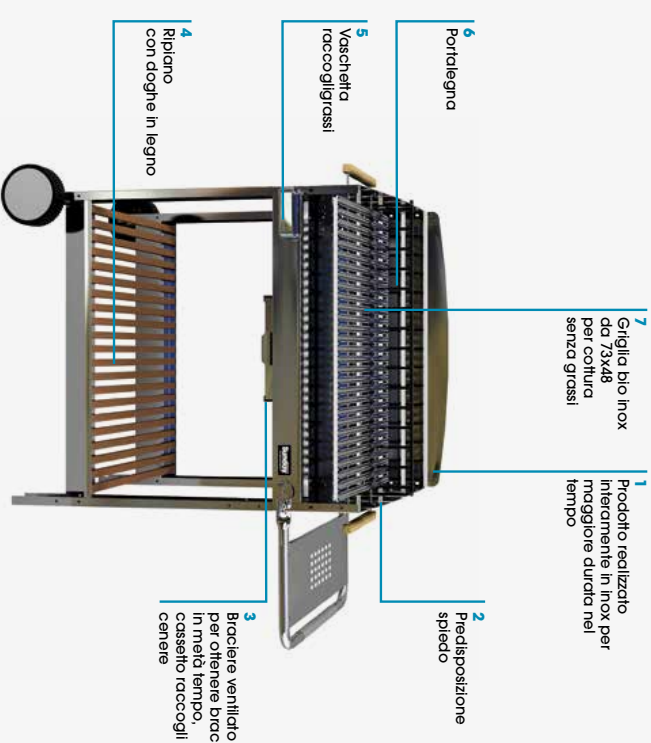

Dragon 80 Inox

Funziona a legno e a carbonello

Barbecue in acciaio inox, con portalegna, piani di appoggio.

Codice
5609018

Griglia
cm 73x45
Coperti
10/12
Peso
kg 31,5
Imballo
cm 93,5x61,5x h16