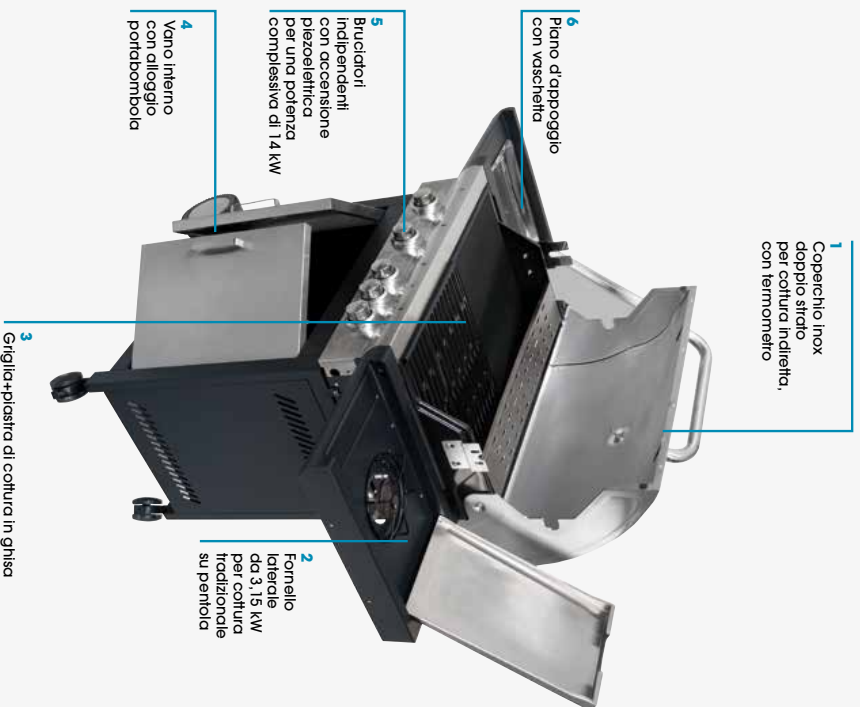

Montana 4

1 Coperchio inox doppio strato per cottura indiretta, con termometro

6 Pieno d' Doppio piano con vaschette

5 Bruciatori indipendenti con accensione piezoelettrica per una potenza complessiva di 1,4 kW

4 Vano interno con alloggiamento portadornobola

2 Fornello laterale da 3,15 kW per cottura tradizionale su pentola

3 Griglia+piastra di cottura in ghisa

Barbecue in acciaio inox, quattro bruciatori in acciaio (1,4 kW), fornello laterale, armadietto, ruote. Completo di griglia e piastra in ghisa.
Codice
5615002

Griglia
cm 36x43 + 36x43
Coperti
10/12
Potenza
14 + 3,15 kW
Peso
Kg 48

Imballo Grill
cm 82x62,5x h 64,5