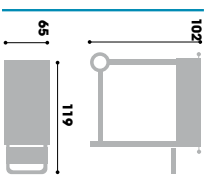

Imballo Grill
cm 58x53x h 22,5
Imballo carrello
cm 85x50x h 10

Accessori consigliati
> 400036 Piastra in ghisa per serie Proly e Master - cm 32,5x48,5
> 400037 Griglia in ghisa per serie Proly e Master - cm 32,5x48,5

> 4012055 Spatola multifunzione inox
> 4012070 Forchettone inox

Dragon 80 Inox

Funziona a legno e a carbonello

Barbecue in acciaio inox, con portalegna, piani di appoggio.

Codice
5609018

Griglia
cm 73x45
Coperti
10/12
Peso
kg 31,5
Imballo
cm 93,5x61,5x h16