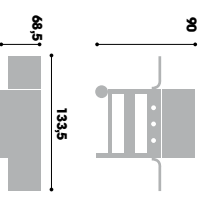

> 4015018 Griglia in ghisa cm 31x43
 > 4012070 Forchettone inox
 > 4012057 Guanto per Barbecue/Forno
 > 4010019 Grembiule

Nevada Plancha

Griglia + Piastra
Acciaio inox

Barbecue in acciaio inox, piastra di cottura smaltata, 3 bruciatori per una potenza compl. di 9,45 kW, cestro portoggetti, ruote.

Codice
5616001

Griglia
cm 62x40

Coperti
7/8

Potenza
9,45 kW

Peso
kg 20

Imballo
cm 77x66 h 28

Accessori consigliati
> 4012057 Guanto per Barbecue/Forno
> 4010019 Giambule

Profy 4 Inox