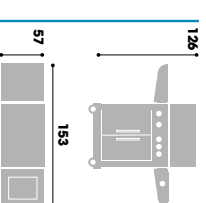

1 Coperchio inox doppio strato per cottura indiretta.

2 Pannello radiante infrarossi 4 kW

3 Fornello laterale da 3,15 kW per cottura tradizionale su pentola

7 Bruciatori indipendenti per una potenza complessiva di 12,6 kW

6 Vano interno con alloggiamento portabombola

4 Griglia e piastra di cottura in acciaio inox

5 Cassetto raccogli grassi

Griglia + Piastra
Acciaio inox

Barbecue in acciaio inox, quattro bruciatori in acciaio (12,6 kW), fornello laterale, grill radiante, armadietto, ruote. Completo di griglia e piastra inox.
Codice
5612003

Griglia
cm 81x50
Coperti
10/12
Potenza
12,6+3,15+4 kW
Peso
kg 72

Imballo
cm 95x52x h 53
cm 89x55x h 16