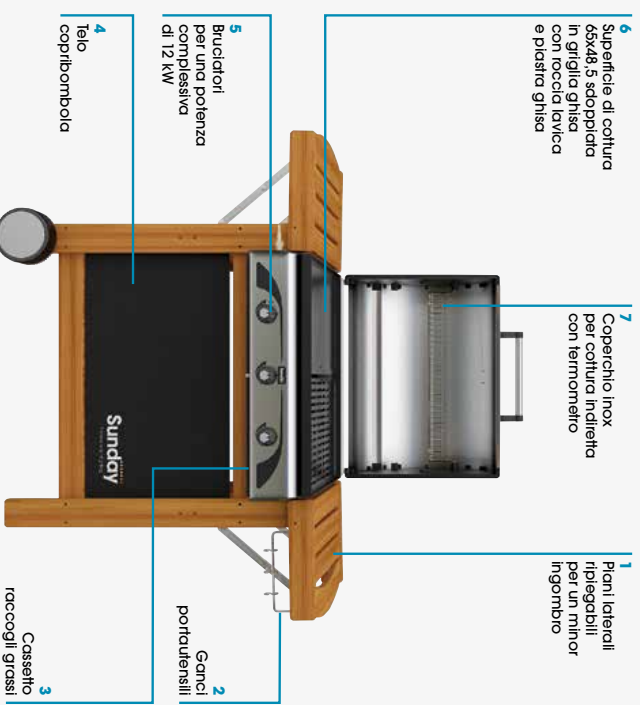

Barbecue in acciaio verniciato nero, quattro bruciatori per una potenza di 16 kW, cottura combinata (griglia a roccia lavica + piastra + pietra), ruote.

Codice
5609015

Griglia
cm 81,5x48,5
Coperti
10/12
Potenza
16 kW
Peso
Kg 52,5

Imballio Grill
cm 86x58x h 32,5
Imballio carrello
cm 103x50x h 10

Accessori consigliati

- > 4011047 Piastra in ghisa per serie Profy
- > 4011048 Griglia in ghisa per serie Profy
- > 400022 Confezione roccia lavica - Kg 3

- > 4012054 Set 3 accessori inox
- > 4012055 Spatola multifunzione inox
- > 4012070 Forchettone inox

Profy 3 Inox

6 Superficie di cottura 65x48,5 scolpata in griglia ghisa con roccia lavica e piastra ghisa

7 Coperchio inox per cottura indiretta con termometro

1 Piani laterali ripiegabili per un minor ingombro

5 Bruciatori per una potenza complessiva di 12 kW

4 Telo copribombola

Gas + Roccia lavica
Griglia + Piastra in ghisa