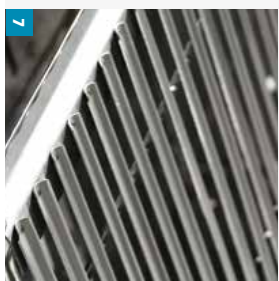

> 4012055 Spatola multifunzione inox
> 4012070 Forchettone inox

Dragon 80 Inox

Funziona a legno e a carbonello

Barbecue in acciaio inox, con portalegna, piani di appoggio.

Codice
5609018

Griglia
cm 73x45
Coperti
10/12
Peso
kg 31,5
Imballo
cm 93,5x61,5x h16