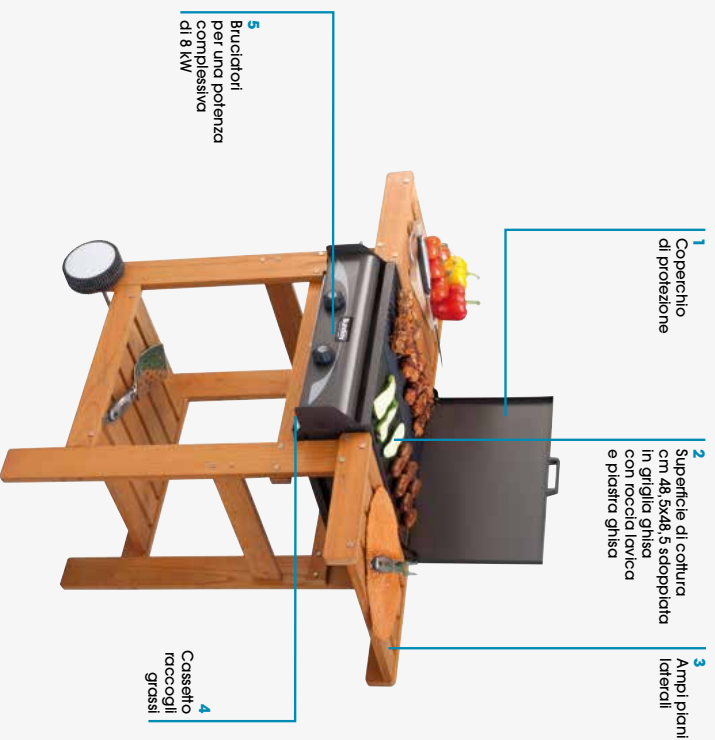

Master 2

1. 1 Copertura di protezione
2. 2 Superficie di cottura cm 48,5x48,5 sdoppiata in griglia ghisa con roccia lavica e piastra ghisa
3. 3 Ampi piani laterali
4. 4 Cassetto raccogli grassi
5. 5 Bruciatori per una potenza complessiva di 8 kW

Gas
+ Roccia lavica

Griglia + Piastra
in ghisa

Barbecue in acciaio e legno, due bruciatori per una potenza di 8 kW, cottura combinata (griglia a roccia lavica + piastra), ruote.

Codice
56523

Griglia
cm 48,5x48,5
Coperti
6/8
Potenza
8 kW
Peso
Kg 32

Imballo Grill
cm 58x53x h 22,5
Imballo carrello
cm 85x50x h 10