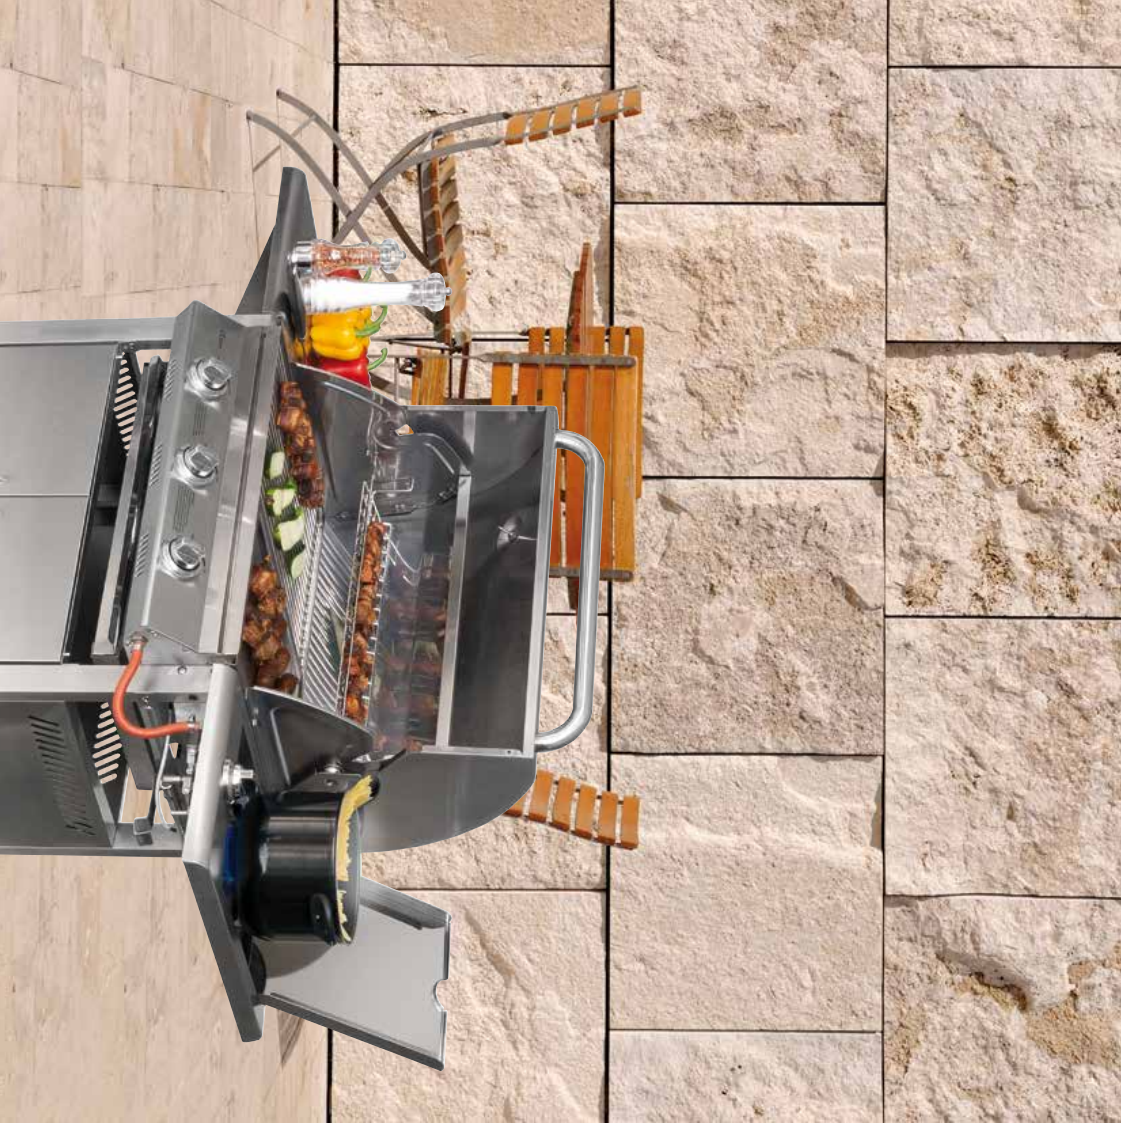

Texas 3

Griglia + Piastra
Acciaio inox

Barbecue in acciaio inox, tre bruciatori in acciaio (9,6 kW), fornello laterale, armadietto, ruote. Completo di griglia e piastra inox.

Codice
5613001

Griglia
cm 60x50
Coperti
8/10
Potenza
9,6+3,15 kW
Peso
Kg 54

Imballo
cm 79,5x59 h 53
cm 79,5x46,5x h 19,5

> 4013026 Griglia cottura
> 4012070 Forchettone inox
> 4012057 Guanto per Barbecue/Forno
> 4010019 Giambule