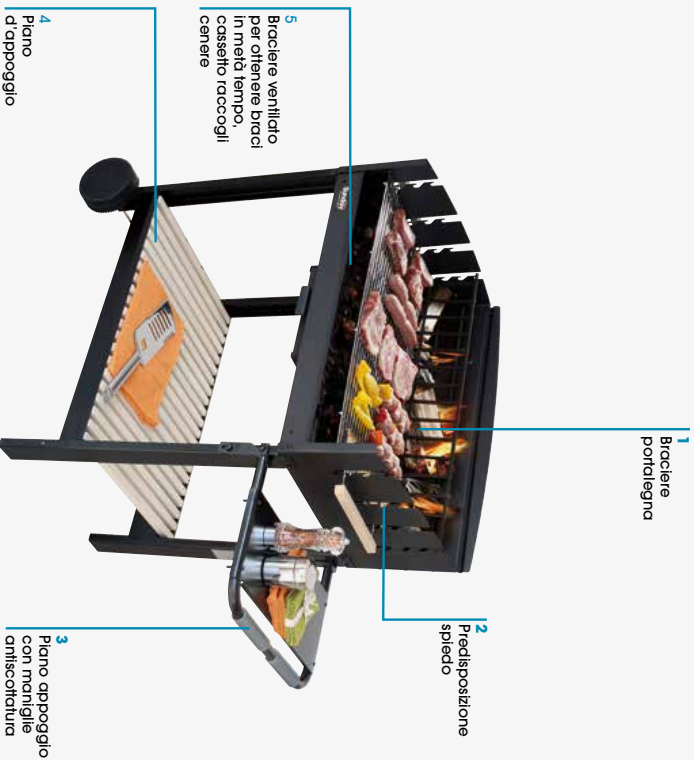

Apollo 100

6
Ampla superficie di cottura
99,5x38,5

1
Predisposizione spiedo

2
Piano di appoggio con maniglie antiscottatura

4
Bruciere ventilata per ottenere braci in meno tempo, cassetto raccogli cenere

3
Amplio piano di appoggio in legno massiccio con cassetto

Funziona a legno e a carbonello

Barbecue in acciaio verniciato con portalegna, piani di appoggio.

Codice
5608015

Griglia
cm 99,5x38,5
Coperti
12/14
Peso
kg 39
Imballo
cm 114x58,5x h 13,5

Accessori consigliati

> 4012055 Spiedo multifunzione inox
> 4012070 Forchettone inox

> 4012057 Guanto per Barbecue/Forno
> 4010019 Giambule

Apollo 80

Funziona a legna e a carbonella

Barbecue in acciaio verniciato con piani d'appoggio.

Codice 5608024

Griglia cm 77x38,5
Coperti 10/12
Peso Kg 31,7
Imballo cm 93x60,5x h 15,5

Accessori consigliati
> 4012055 Spiedo multifunzione inox
> 4012070 Forchellone inox

Apollo 60

Funziona a legna e a carbonella