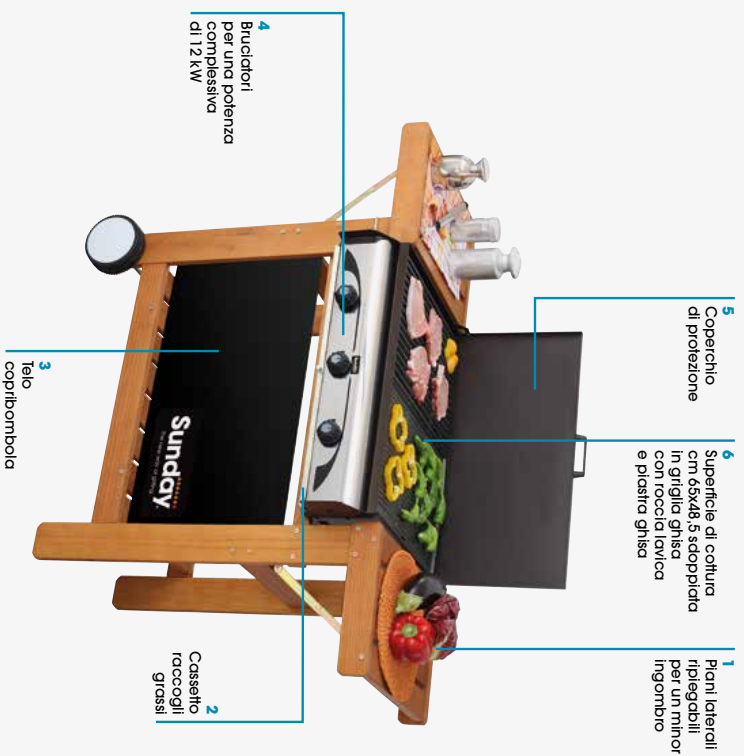

Master 3 inox

1. 1 Piani laterali ripiegabili per un minor ingombro
2. 2 Cassetto raccogli grassi
3. 3 Telo copribombola
4. 4 Bruciatori per una potenza complessiva di 12 kW
5. 5 Copertura di protezione
6. 6 Superficie di cottura cm 65x48,5 sdoppiata in griglia ghisa con roccia lavica e piastra ghisa

Gas
+ Roccia lavica

Griglia + Piastra
in ghisa

Barbecue in acciaio verniciato nero e inox, tre bruciatori per una potenza di 12 kW, cottura combinata (griglia a roccia lavica + piastra), ruote.

Codice
5609009

Griglia
cm 65x48,5
Coperti
8/10
Potenza
12 kW
Peso
Kg 40

Imballo Grill
cm 69,5x58x h 22,5
Imballo carrello
cm 87x50x h 10