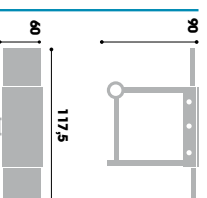

Accessori consigliati
> 400036 Piastra in ghisa per serie Proly e Master - cm 32,5x48,5
> 400037 Griglia in ghisa per serie Proly e Master - cm 32,5x48,5

> 4012055 Spatola multifunzione inox
> 4012070 Forchettone inox