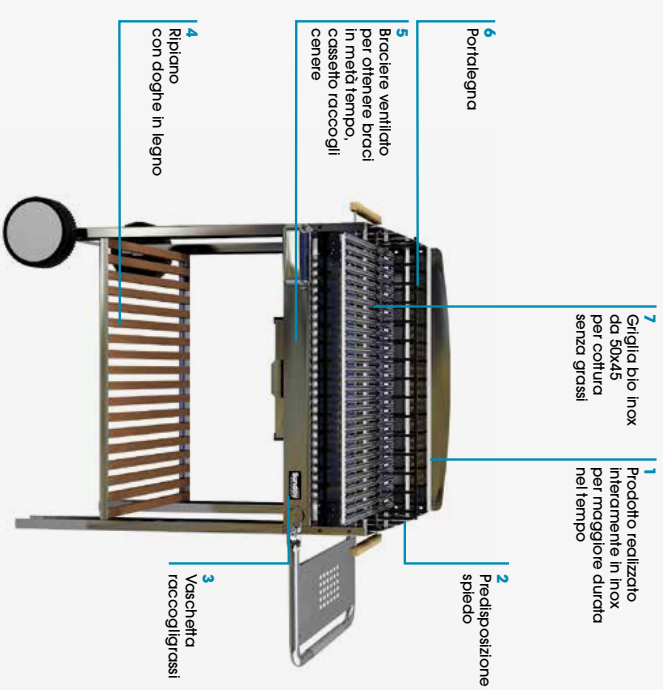

Dragon 60 Inox

Funziona a legno e a carbonello

Barbecue in acciaio inox con piani di appoggio e portalegna.

Codice
5608025

Griglia
cm 50x45
Coperti
8/10
Peso
kg 23,2
Imballo
cm 93x50x h 15

Accessori consigliati
> 4012055 Spiedo multifunzione inox
> 4012070 Forchettone inox

> 4012057 Guanto per Barbecue/Forno
> 4010019 Giambule