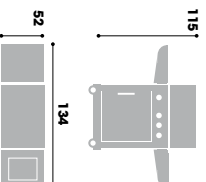

> 4015020 Griglia in ghisa cm 36x43
> 4012070 Forchettone inox
> 4012057 Guanto per Barbecue/Forno
> 4010019 Grembiule

> 4015018 Griglia in ghisa cm 31x43
> 4012070 Forchettone inox
> 4012057 Guanto per Barbecue/Forno
> 4010019 Grembiule