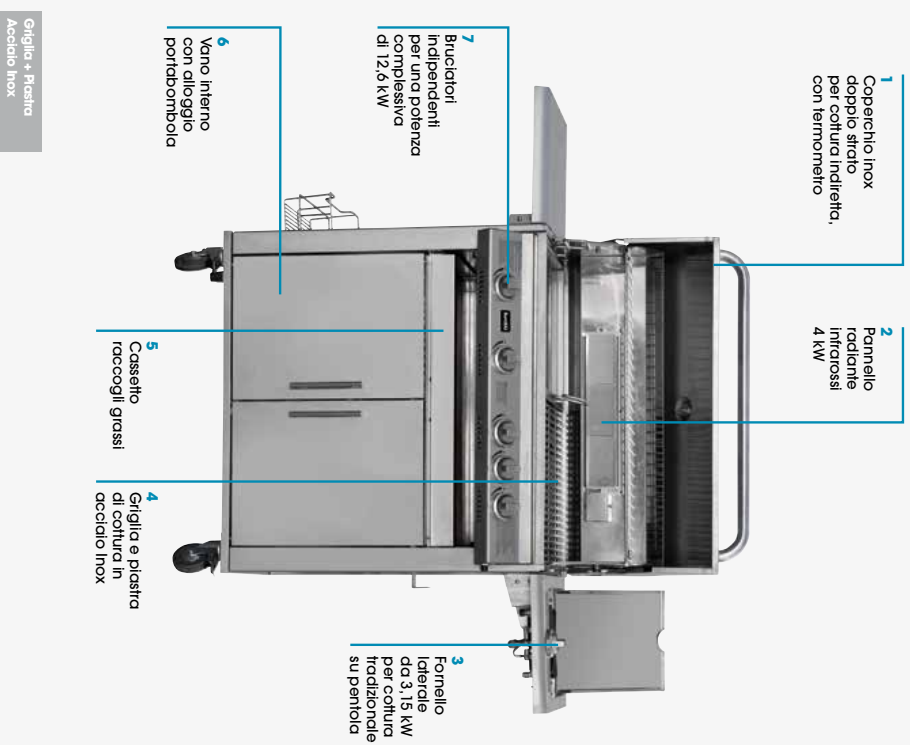

Texas 4

1 Coperchio inox doppio strato per cottura indiretta.

2 Pannello radiante infrarossi 4 kW

3 Fornello laterale da 3,15 kW per cottura tradizionale su pentola

7 Bruciatori indipendenti per una potenza complessiva di 12,6 kW

6 Vano interno con alloggiamento portabombola

4 Griglia e piastra di cottura in acciaio inox

5 Cassetto raccogli grassi

Griglia + Piastra
Acciaio inox

Barbecue in acciaio inox, quattro bruciatori in acciaio (12,6 kW), fornello laterale, grill radiante, armadietto, ruote. Completo di griglia e piastra inox.
Codice
5612003

Griglia
cm 81x50
Coperti
10/12
Potenza
12,6+3,15+4 kW
Peso
kg 72

Imballo
cm 95x52x h 53
cm 89x55x h 16

> 4013027 Griglia cottura
> 4012070 Forchettone inox
> 4012057 Guanto per Barbecue/Forno
> 4010019 Giambule